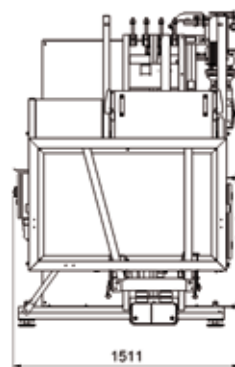

TEMPORÄRANLAGEN Temporary Installations

GEDA[®]
ORIGINAL

GEDA[®]
300 Z/ZP

GEDA 300 Z/ZP

	①	②
Tragfähigkeit / Load capacity	3 persons / 300 kg	3 persons / 500 kg
Bühne / Platform dimension	1.35 x 0.85 m	1.35 x 0.95 m
Förderhöhe / Lifting height	50 m	50 m
Hubgeschwindigkeit / Lifting speed	12 m/min.	12 m/min.
Stromanschluss / Power supply	1.7 kW/230 V/50 Hz	1.9 kW/400 V/50 Hz