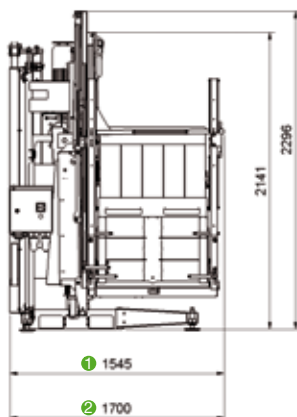

TEMPORÄRANLAGEN Temporary Installations

GEDA[®]
ORIGINAL

GEDA[®]
300 Z/ZP

GEDA 300 Z/ZP

	①	②
Tragfähigkeit / Load capacity	3 persons / 300 kg	3 persons / 500 kg
Bühne / Platform dimension	1.35 x 0.85 m	1.35 x 0.95 m
Förderhöhe / Lifting height	50 m	50 m
Hubgeschwindigkeit / Lifting speed	12 m/min.	12 m/min.
Stromanschluss / Power supply	1.7 kW/230 V/50 Hz	1.9 kW/400 V/50 Hz