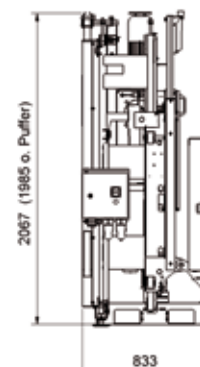

TEMPORÄRANLAGEN Temporary Installations

GEDA[®]
ORIGINAL

GEDA[®]
300 Z/ZP

GEDA 300 Z/ZP

	①	②
Tragfähigkeit / Load capacity	3 persons / 300 kg	3 persons / 500 kg
Bühne / Platform dimension	1.35 x 0.85 m	1.35 x 0.95 m
Förderhöhe / Lifting height	50 m	50 m
Hubgeschwindigkeit / Lifting speed	12 m/min.	12 m/min.
Stromanschluss / Power supply	1.7 kW/230 V/50 Hz	1.9 kW/400 V/50 Hz