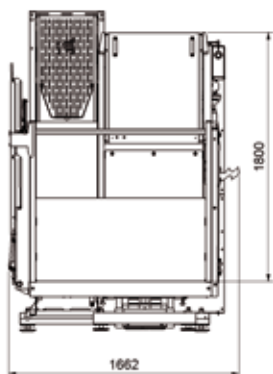

TEMPORÄRANLAGEN Temporary Installations

GEDA[®]
ORIGINAL

GEDA[®]
300 Z/ZP

GEDA 300 Z/ZP

	①	②
Tragfähigkeit / Load capacity	3 persons / 300 kg	3 persons / 500 kg
Bühne / Platform dimension	1.35 x 0.85 m	1.35 x 0.95 m
Förderhöhe / Lifting height	50 m	50 m
Hubgeschwindigkeit / Lifting speed	12 m/min.	12 m/min.
Stromanschluss / Power supply	1.7 kW/230 V/50 Hz	1.9 kW/400 V/50 Hz